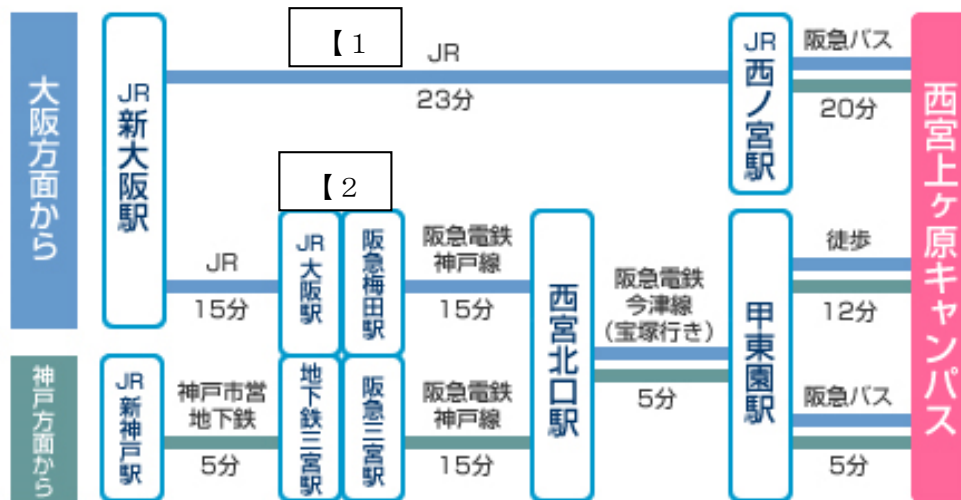

【会場案内】

- ・理事会 12月7日 1215～1310 IS207
- ・事務局／大会本部 IS204

【大会参加費徴収のお知らせ】

- ・資料作成費として大会参加費を徴収いたします。会員1千円、非会員2千円を当日会場受付にてお支払い頂きたく存じます（但し、非会員の方で、学会より発表/討論等を依頼した方は、支払いの必要はありません。）

【お知らせ】

- ・「懇親会」参加の方は会費6千円（院生会員4千円）を当日受付にてお支払い下さい。
- ・年会費は当日受付でも徴収業務を行います。一般会員1万円、院生会員6千円です。
- ・敷地内に駐車場がありませんので、自家用車での来場はご遠慮ください。
- ・研究会の報告・討議中、会場内での携帯電話の使用、撮影・録音はご遠慮下さい。

関西学院大学・西宮上ヶ原キャンパスへのアクセス

(参考) JR 新大阪駅から西宮上ヶ原キャンパスへのアクセス

【1】JR 西宮駅からバス利用

- 新大阪駅 (JR)
- ↓ JR 東海道本線
- 西宮駅 (JR)
- 駅前バス停留所：1 番のりば 阪急バス 11、19 番「関西学院大学前」行き
- ↓ ※JR 西宮駅からタクシー利用の場合、料金は 1300 円程度
- ★「関西学院前」バス停で下車 (乗車時間は約 20 分)